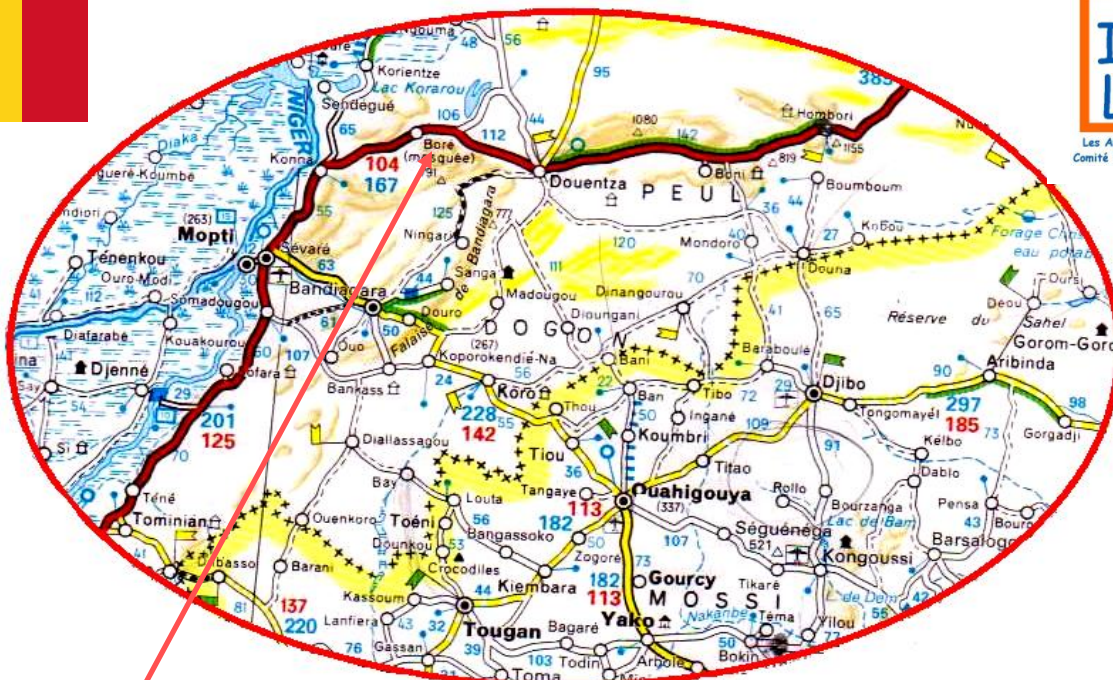

# MALI

## JUMELAGE DE TÉTÉ OMTO

### TÉTÉ OMTO

Village de 550 habitants  
Ecole de 80 élèves 2 instituteurs

Pays Dogon

Cercle de Douentza

Commune de Dangol Boré

Jumelé depuis 2009